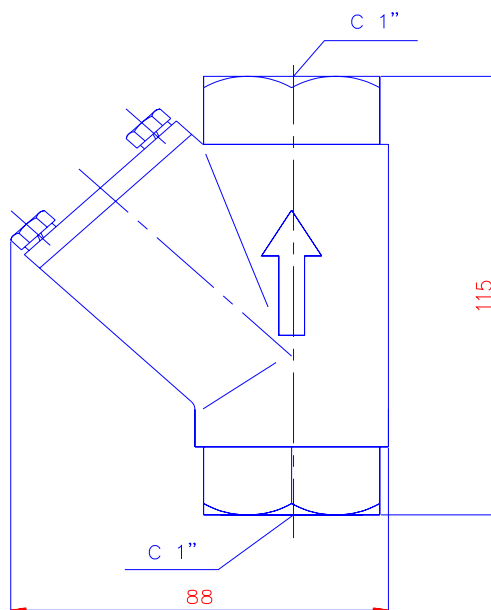

Az Önök hűsége a mi sikerünk

KF 25 típusú gázsűrők

A gázsűrők feladata az áramló gázban lévő mechanikai szennyeződések leválasztása.

Alkalmazásukkal elősegíthető a nyomásszabályozók, gázmérők, gázégők, mágnes szelepek, kompresszorok stb. hosszú élettartamú működése.

A sűrőkön a gáz egyenes irányban (hossztengelyirányban) áramlik át.

Két típusváltozatban készülnek. A KF 25-2 szinter bronz, a KF 25-3 kerámia szűrőbetétet tartalmaz. A szűrőbetétek öntött alumíniumból készült házba vannak beszerelve.

Műszaki adatok:

Max. üzemi nyomás:	16 bar
Közeghőmérséklet:	- 15 °C - + 60 °C
Környezeti hőmérséklet:	- 20 °C - + 80 °C
Szűrt közeg:	földgáz, vagy egyéb nem agresszív gáz, mely az üzemi tartományban nem kondenzálódik.
Beépítési helyzet:	tetszőleges
Beépítési hossz:	115 mm
Csatlakozás:	C1 belső menet
Szűrőbetét:	szinter bronz (KF-25-2), kerámia (KF -25-3)
Szűrőbetét porusátmérője:	50 – 70 µm.
Telepítés:	szabadtéri
Tömeg:	0,45 kg