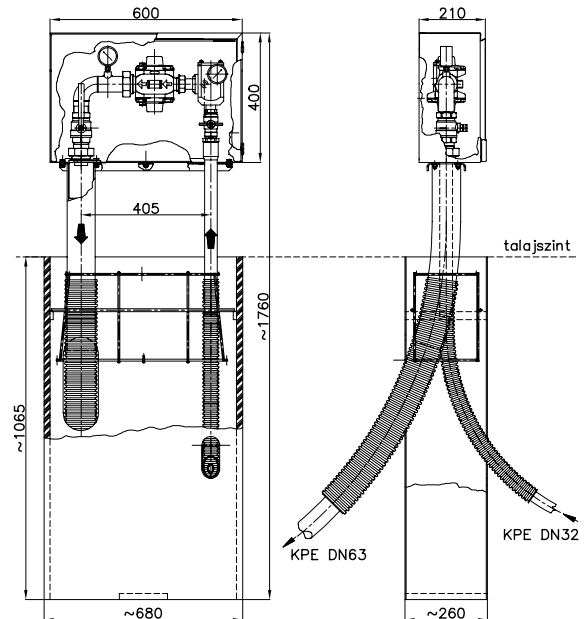

Felhasználása igazán ott előnyös, ahol a mérés a szabályzótól távol történik, s követelmény az állomás esztétikus kivitele és elhelyezése.

A biztonságos gázszolgáltatáshoz szükséges valamennyi szerelvényt tartalmazza.

A szerelvények korrózióálló anyagból készülnek.

A bemenő nyomást a gázelosztó hálózat üzemnyomása, a kimenő nyomást a gázfogyasztó készülékek csatlakozási nyomási határozzák meg.

Szerelvényjegyzék:

- belépő oldali KPE – acél összekötő D 32/R1
- belépő oldali elzáró
- gázszűrő
- belépő oldali manométer
- környezetbarát, időjárás és korrózióálló védődoboz
- KHS/ 100 típusú szabályozó
- kilépő oldali manométer
- kilépő oldali elzáró
- kilépő oldali KPE acél összekötő D63 / R2
- be- és kilépő oldali védőcső rendszer vasalattal
- 2 db PVC dréncső a be- és kilépő védőcsőre (NM50 / NM 100)
- szállítódoboz / zsalu

Műszaki adatok:

Csatlakozás a gázvezetékhez:

- bemenő oldal: Ø 32 x 3 P10 KPE
- kimenő oldal: Ø 63 x 5,8 P10 KPE (MSZ 7902/2 DIN 8074/8075)

Beépíthető gázmérők típusai:

KHS /100 család, kiválasztását a nyomásviszonyok függvényében kell megtenni.