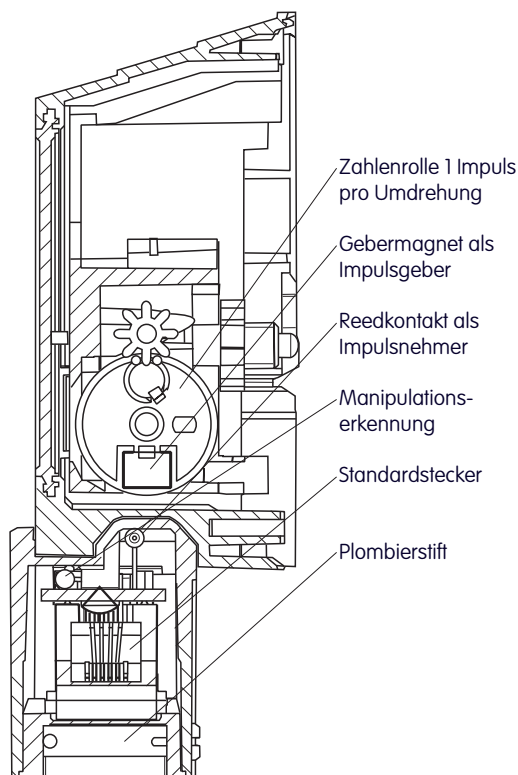

Funktionsweise: Ein Gebermagnet in der ersten oder zweiten angetriebenen Zahlenrolle des Zählwerks Z3/Z6 schaltet einen Reedkontakt im Impulsnehmer.

Ein zweiter Reedkontakt ermöglicht die Erkennung von magnetischen Manipulationsversuchen und Kabelbruch (nicht IN-Z62).

Anschluss über eine verplombbare Standard-Steckverbindung (nur IN-Z61).

Balgengaszähler BK-G2,5 bis BK-G100 mit dem Zählwerk Z3/Z6 können jederzeit ohne Verletzung der Eichplombe nachgerüstet werden.

Balgengaszähler BK-G40 und größer sind serienmäßig mit dem IN-Z61 ausgerüstet.

Befestigung am Zählwerk mit eigener Plombe.

Hauptmerkmale

- Einsetzbar für alle Elster Balgengaszähler mit Impulsausgang
- Nachrüstbar (auf Anfrage)
- Montage ohne Beeinträchtigung der Eichgültigkeit
- Manipulationskontakt (siehe Ausführungen)