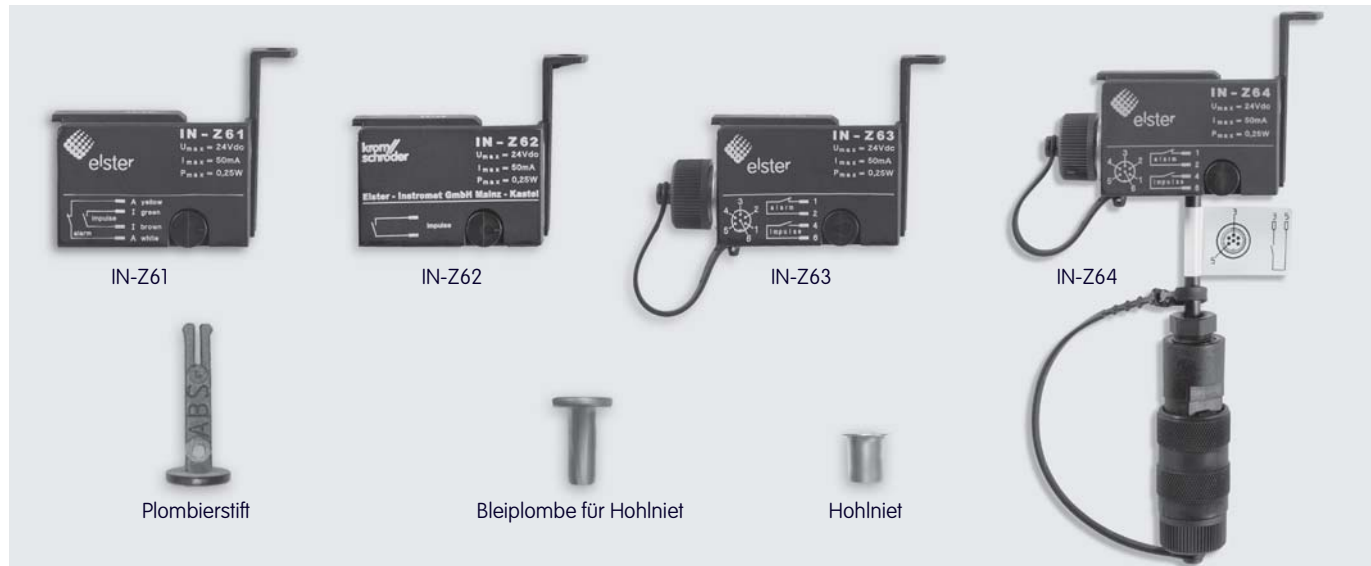

Funktionsweise: Ein Gebermagnet in der ersten oder zweiten angetriebenen Zahlenrolle des Zählwerks Z3/Z6 schaltet einen Reedkontakt im Impulsnehmer.

Ein zweiter Reedkontakt ermöglicht die Erkennung von magnetischen Manipulationsversuchen und Kabelbruch (nicht IN-Z62).

Anschluss über eine verplombbare Standard-Steckverbindung (nur IN-Z61).

Balgengaszähler BK-G2,5 bis BK-G100 mit dem Zählwerk Z3/Z6 können jederzeit ohne Verletzung der Eichplombe nachgerüstet werden.

Balgengaszähler BK-G40 und größer sind serienmäßig mit dem IN-Z61 ausgerüstet.

Befestigung am Zählwerk mit eigener Plombe.

Hauptmerkmale

- Einsetzbar für alle Elster Balgengaszähler mit Impulsausgang
- Nachrüstbar (auf Anfrage)
- Montage ohne Beeinträchtigung der Eichgültigkeit
- Manipulationskontakt (siehe Ausführungen)

Ausführungsvarianten der Impulsnehmer

Kontaktbelegung der Impulsnehmer

IN-Z61		Steckverbindung: Standard Modular Plug 6/4 nach FCC Teil 68
IN-Z62		Kabeldurchführung, Klemmverbindung über 2 Lüsterklemmen im Gehäuse
IN-Z63		Kontaktbelegung Steckverbinder: Flanschstecker Binder Serie 423
IN-Z64		Kontaktbelegung Steckverbinder 1: Flanschstecker Binder Serie 423
		Steckverbinder 2: Kabelstecker Binder Serie 723
IN-Z65		Kabeldurchführung Kabelausgang