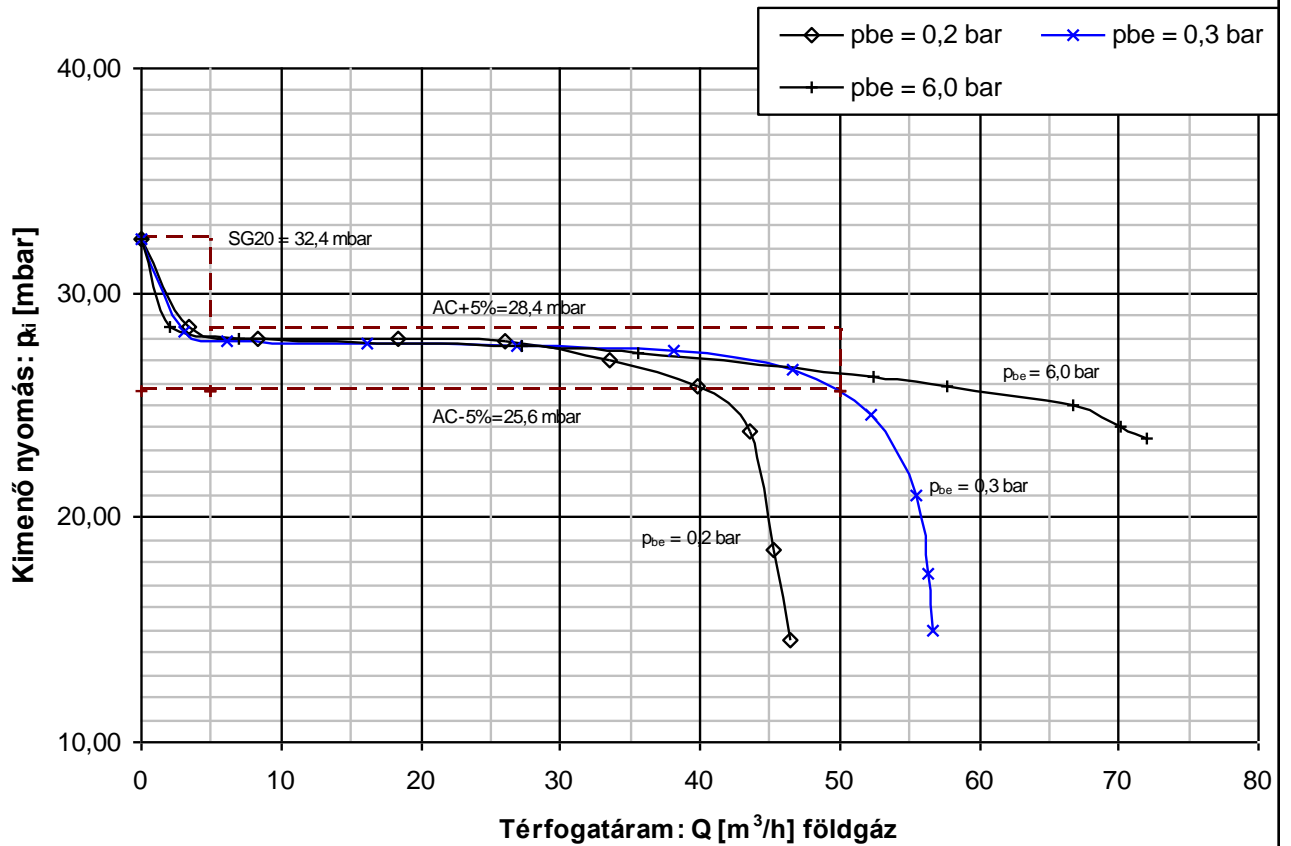

VF-50 / 71 szabályozó jelleggörbe - 27 mbar

VF-50 / 72 szabályozó jelleggörbe - 85 mbar

VF-100 / 73 szabályozó jelleggörbe - 27 mbar

VF-100 / 74 szabályozó jelleggörbe - 85 mbar

VF-160 / 75 szabályozó jelleggörbe - 27 mbar

VF-160 / 76 szabályozó jelleggörbe - 85 mbar