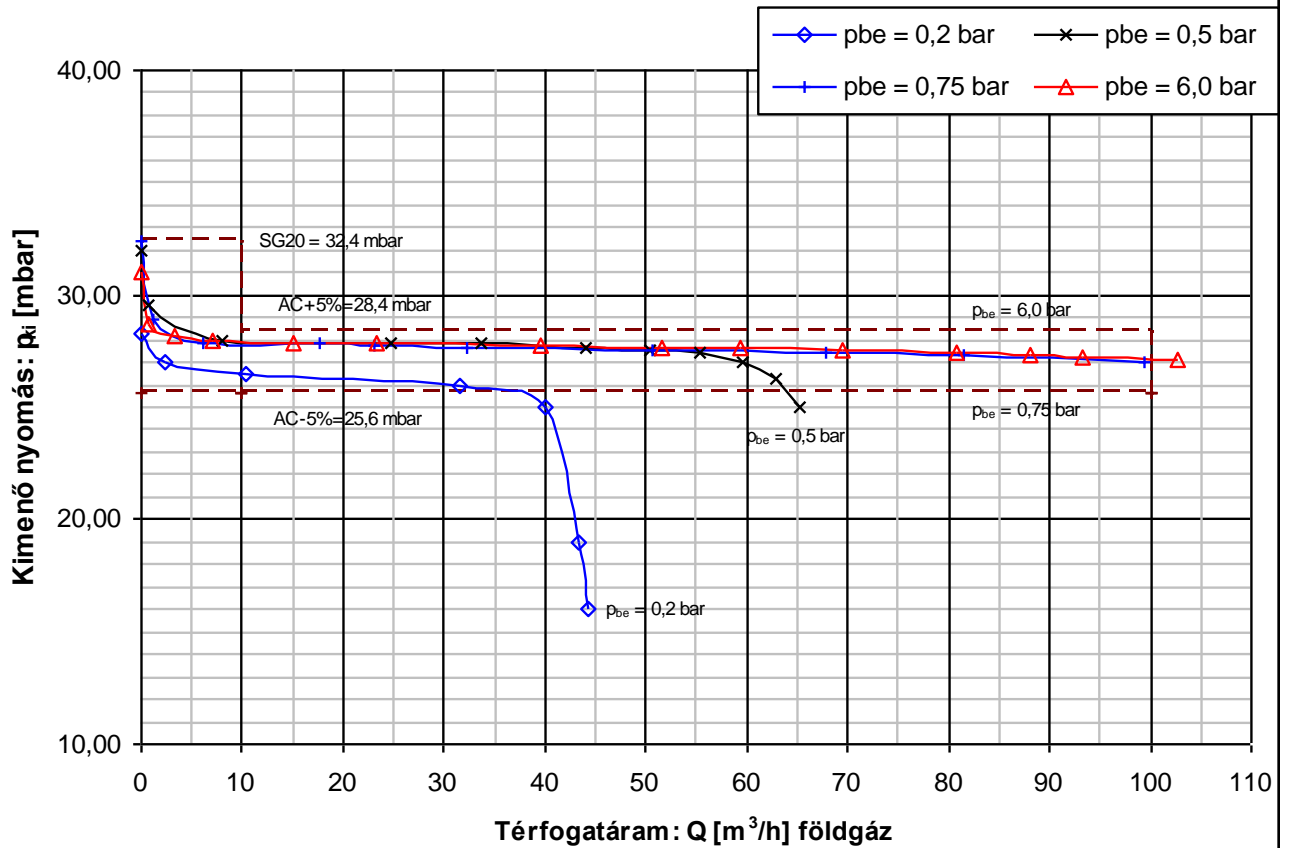

VF-50 / 71 szabályozó jelleggörbe - 27 mbar

VF-50 / 72 szabályozó jelleggörbe - 85 mbar

VF-100 / 73 szabályozó jelleggörbe - 27 mbar

VF-100 / 74 szabályozó jelleggörbe - 85 mbar

VF-160 / 75 szabályozó jelleggörbe - 27 mbar

VF-160 / 76 szabályozó jelleggörbe - 85 mbar