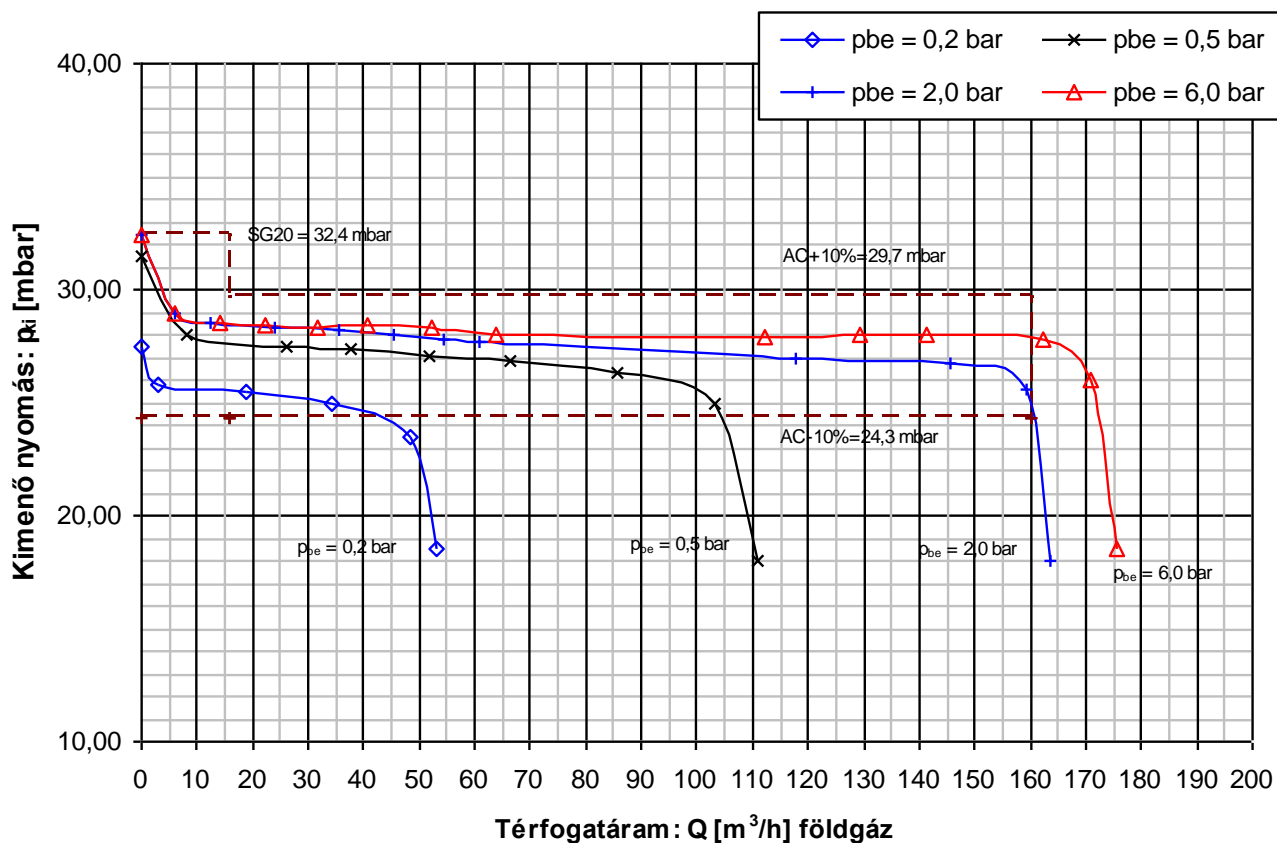

VF-50 / 71 szabályozó jelleggörbe - 27 mbar

VF-50 / 72 szabályozó jelleggörbe - 85 mbar

VF-100 / 73 szabályozó jelleggörbe - 27 mbar

VF-100 / 74 szabályozó jelleggörbe - 85 mbar

VF-160 / 75 szabályozó jelleggörbe - 27 mbar

VF-160 / 76 szabályozó jelleggörbe - 85 mbar