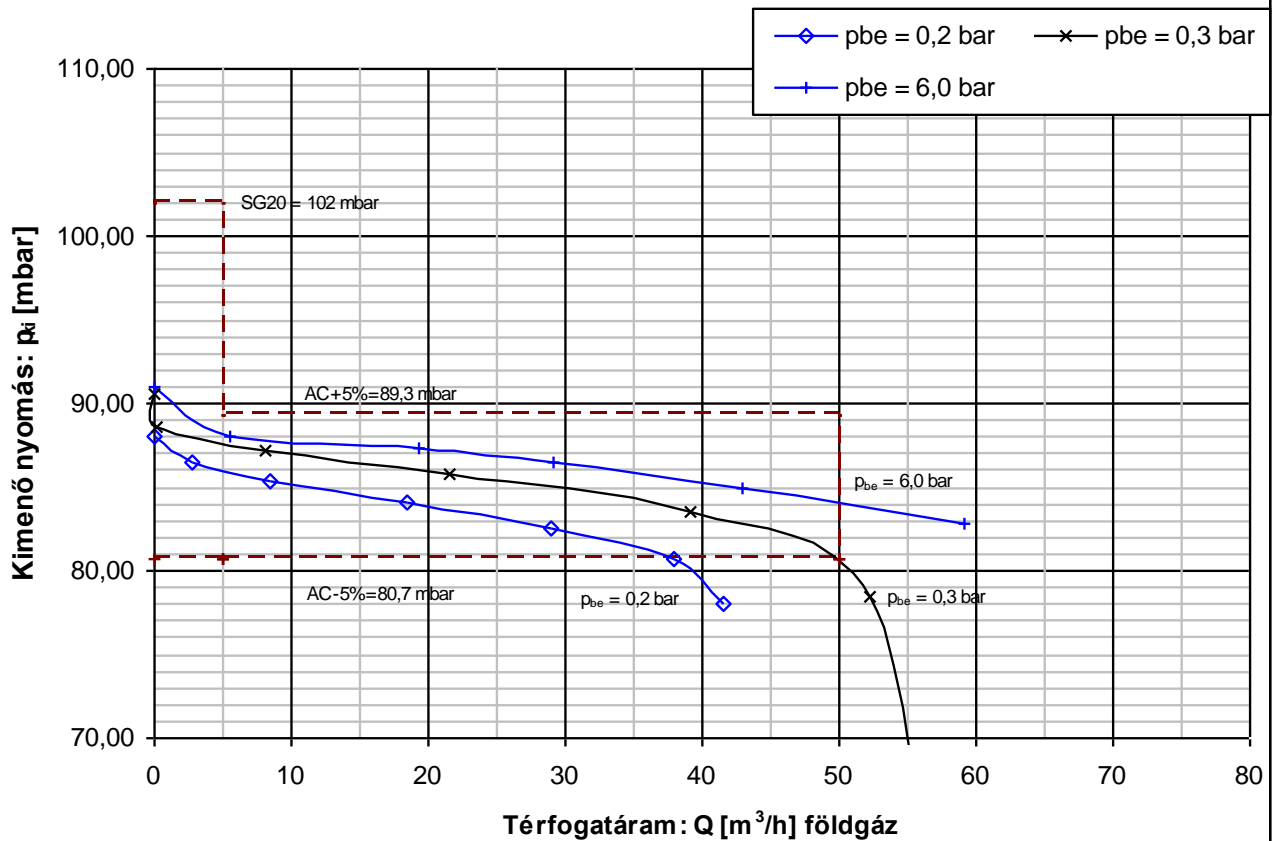

VF-50 / 71 szabályozó jelleggörbe - 27 mbar

VF-50 / 72 szabályozó jelleggörbe - 85 mbar

VF-100 / 73 szabályozó jelleggörbe - 27 mbar

VF-100 / 74 szabályozó jelleggörbe - 85 mbar

VF-160 / 75 szabályozó jelleggörbe - 27 mbar

VF-160 / 76 szabályozó jelleggörbe - 85 mbar