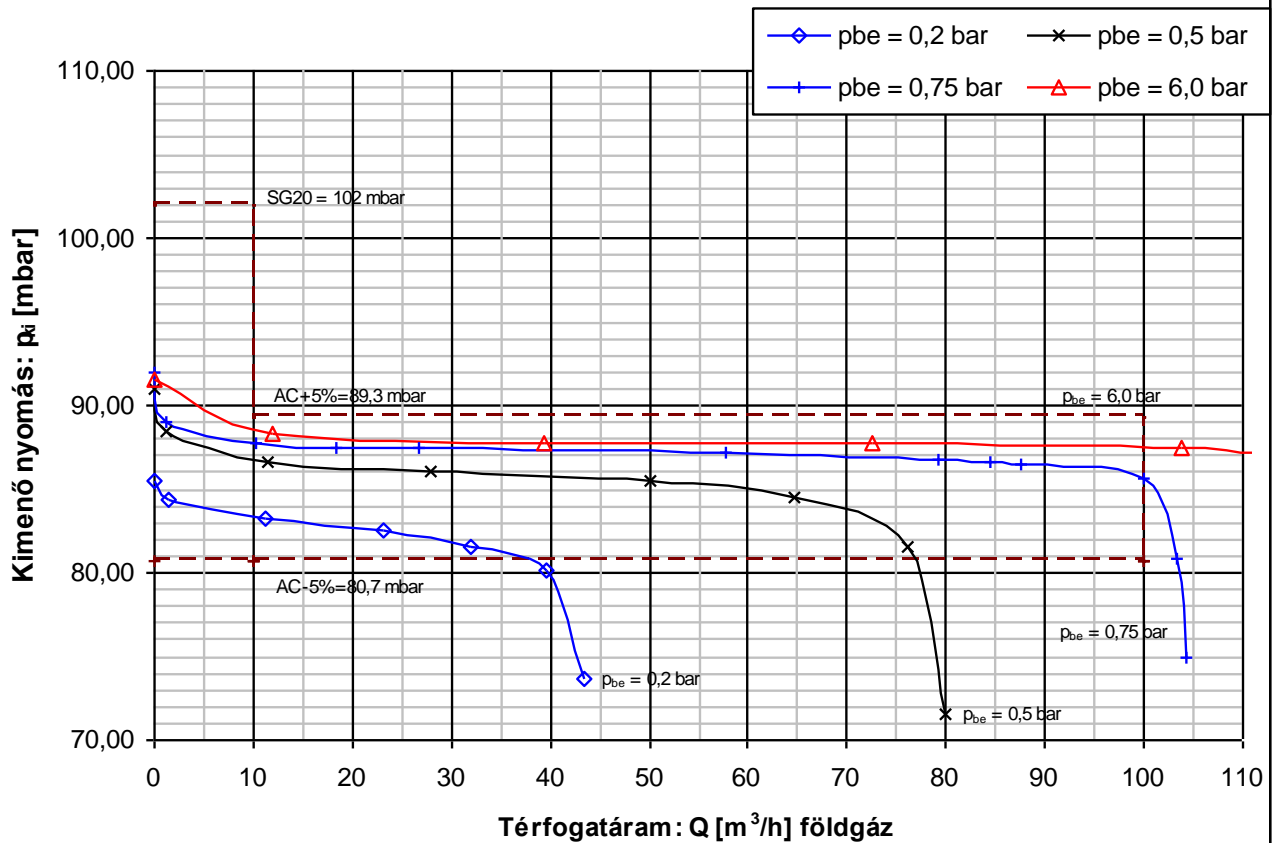

VF-50 / 71 szabályozó jelleggörbe - 27 mbar

VF-50 / 72 szabályozó jelleggörbe - 85 mbar

VF-100 / 73 szabályozó jelleggörbe - 27 mbar

VF-100 / 74 szabályozó jelleggörbe - 85 mbar

VF-160 / 75 szabályozó jelleggörbe - 27 mbar

VF-160 / 76 szabályozó jelleggörbe - 85 mbar