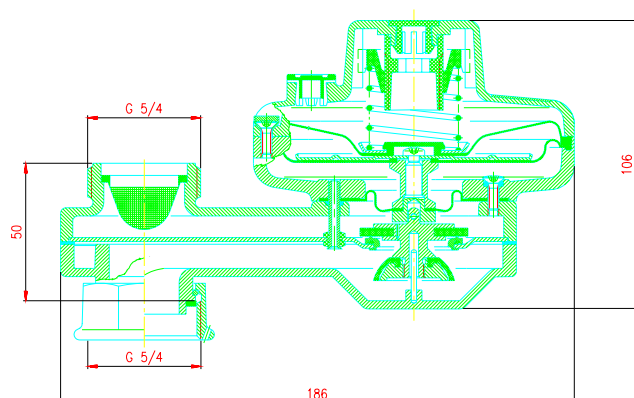

Az Önök hűsége a mi sikerünk

KMS-1-25A típusú gáznyomás szabályozó

A gáznyomás szabályozó a G4, G6 névleges méréshatárú, kétcsonkú gázmérők belépő csonkjára szerelhető fel. Az ún. „növelt kisnyomású“ gáz nyomását csökkenti le a gázfogyasztó készülékeknek megfelelő csatlakozási nyomásra.

A beépített gázhiány-biztosító gázkimaradás esetén lezár és csak a fogyasztókészülékek szerelvényeinek zárt állapotában nyit ki.

A gáznyomás szabályozó biztonsági membrája a munkamembrán esetleges sérülése esetén a gázömlést megakadályozza, és a szabályozót zárt helyzetbe hozza.

A gáznyomás szabályozó gyártása a **Területi Műszaki Biztonsági és Engedélyezési Felügyelet (TMB)** által kiadott gyártási engedéllyel történik.

Az engedély száma: 20763-Gye/2001.

A gáznyomás szabályozó beépítése:

A KMS-1-25A típusú gáznyomás szabályozót az ábra szerinti vízszintes membránsíkkal kell a G5/4"-os hollandival csatlakoztatni a membrános gázmennyiség mérő bemenő csonkjához. A gáznyomás szabályozók utólagos elhelyezésének megkönnyítésére külön megrendelés esetén 50mm hosszú menetes toldatot szállítunk.