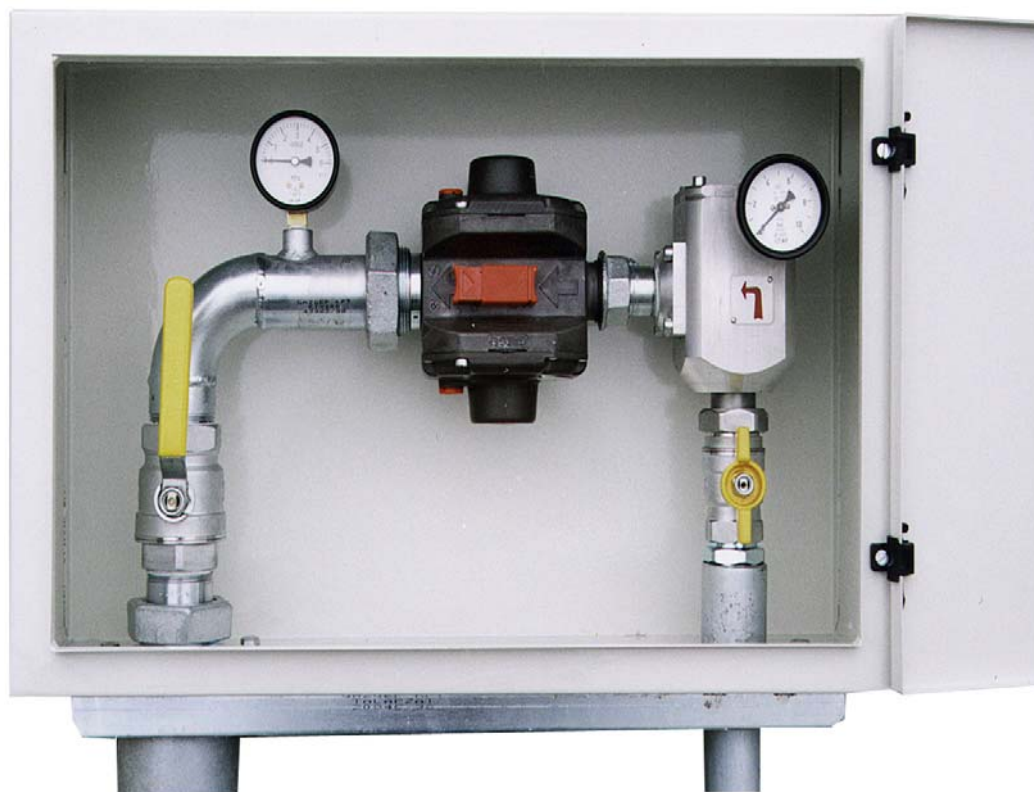

**Az Önök hűsége a mi sikerünk**

**KT - 40  
típusú egyedi gáznyomás szabályozó állomás**

### Alkalmazási terület:

A KT- 40 típusú egyedi gáznyomás szabályozó állomás háztartási, kommunális és ipari fogyasztók gázellátására szolgál max 40 m<sup>3</sup>/h teljesítmény tartományban.

Felhasználása igazán ott előnyös, ahol a mérés a szabályzótól távol történik, s követelmény az állomás esztétikus kivitele és elhelyezése.

A biztonságos gázszolgáltatáshoz szükséges valamennyi szerelvényt tartalmazza.

A szerelvények korrózióálló anyagból készülnek.

A bemenő nyomást a gázelosztó hálózat üzemnyomása, a kimenő nyomást a gázfogyasztó készülékek csatlakozási nyomási határozzák meg.

### Műszaki adatok:

Csatlakozás a gázvezetékhez:

- bemenő oldal: Ø 32 x 3 P10 KPE
- kimenő oldal: Ø 63 x 5,8 P10 KPE (MSZ 7902/2 DIN 8074/8075)

Beépíthető gázmérők típusai:

KHS /100 család, kiválasztását a nyomásviszonyok függvényében kell megtenni.