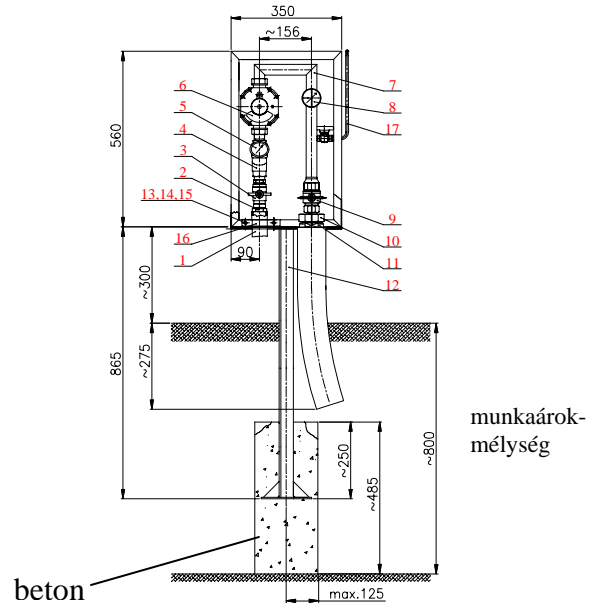

### Alkalmazási terület:

A KT- 40 típusú egyedi gáznyomás szabályozó állomás háztartási, kommunális és ipari fogyasztók gázellátására szolgál max 40 m<sup>3</sup>/h teljesítmény tartományban.

Felhasználása igazán ott előnyös, ahol a mérés a szabályzótól távol történik, s követelmény az állomás esztétikus kivitele és elhelyezése.

A biztonságos gázszolgáltatáshoz szükséges valamennyi szerelvényt tartalmazza.

A szerelvények korrózióálló anyagból készülnek.

A bemenő nyomást a gázelosztó hálózat üzemnyomása, a kimenő nyomást a gázfogyasztó készülékek csatlakozási nyomási határozzák meg.

### Szerelvényjegyzék:

- |                                |                                   |
|--------------------------------|-----------------------------------|
| 1. védőcső dréncsővel          | 9. golyóscsap 5/4" B-B kivitel    |
| 2. KPE-acél összekötő DN 32/R1 | 10. csatlakozó készlet G2 / R 5/4 |
| 3. golyóscsap 1" K-B kivitel   | 11. KPE – acél összekötő g2       |
| 4. gázszűrő                    | 12. védőcső dréncsővel            |
| 5. bemenő nyomást mérő műszer  | 13. talpázat                      |
| 6. KHS/40 gáznyomás szabályozó |                                   |
| 7. kilépő cső                  |                                   |
| 8. kimenő nyomást mérő műszer  |                                   |

### Műszaki adatok:

Csatlakozás a gázvezetékhez:

- bemenő oldal: Ø 32 x 3 P10 KPE
- kimenő oldal: Ø 63 x 5,8 P10 KPE (MSZ 7902/2 DIN 8074/8075)

Beépíthető gázmérők típusai:

KHS /100 család, kiválasztását a nyomásviszonyok függvényében kell megtenni.