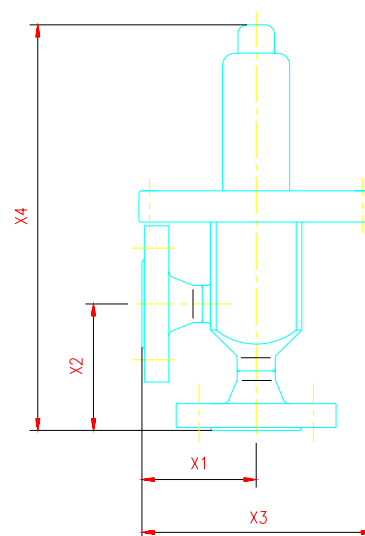

Az Önök hűsége a mi sikerünk

KBE típusú biztonsági lefúvató szelepek

Feladatuk: a nyomástartó rendszerek káros túlnyomástól való védelme.

Jellemzőik: közvetlen működésű, rugóterhelésű, sarokelrendezésű, karimás csatlakozású, alacsony emelkedésű szelepek.

Alkalmazási terület: gáznyomás-szabályozó állomásokban a szekunder oldali műszerek, szerelvények, berendezések védelmére.

Műszaki adatok:

Közeg: földgáz, PB-gáz, levegő, nem korrózív gázok, melyek üzemi állapotban nem kondenzálódnak.

Közeghőmérséklet: 0 °C -tól 30 °C-ig

Környezeti hőmérséklet: -20 °C-tól 40 °C-ig

Beépítési helyzet: függőleges

Nyitónyomás értéke: a nyitónyomás tartományban tetszés szerint beállítható.

Záró nyomás értéke: maximum 10 %-kal kisebb a nyitónyomásnál.

KBE típusú szelepek adatai:

Típus	Nyitó nyomás tartomány	Szelep-átmérő	Teljesítmény-tényező	Csatlakozó karimák méretei		Méretek (mm)				Tömeg
	(bar)	(mm)	(α)	DN	PN	X1	X2	X3	X4	(kg)
KBE-1-15..	0,03-1	12	0,15	15	40	65	75	125	230	3,2
KBE-1-20..	0,03-1	16	0,15	20	40	75	85	145	275	6,4
KBE-1-25..	0,03-1	20	0,15	25	40	80	90	185	310	9,6
KBE-1-40..	0,03-1	32	0,15	40	40	100	110	272	460	22,7
KBE-1-50..	0,03-1	40	0,15	50	40	120	135	340	590	48,6