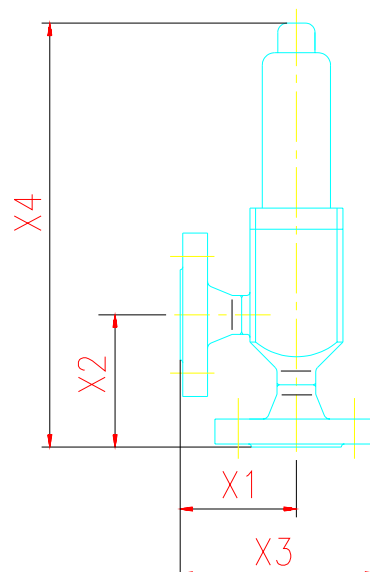

Feladatuk:

a nyomástartó rendszerek káros túlnyomástól való védelme.

Jellemzőik:

közvetlen működésű, rugóterhelésű, sarokelrendezésű, karimás csatlakozású, alacsony emelkedésű szelepek.

Alkalmazási terület:

gáznomás-szabályozó állomásokban a szekunder oldali műszerek, szerelvények, berendezések védelmére.

Műszaki adatok:

Közeg: földgáz, PB-gáz, levegő, nem korrozív gázok, melyek üzemi állapotban nem kondenzálódnak.

Közeghőmérséklet:

0 °C -tól 30 °C-ig

Környezeti hőmérséklet:

-20 °C-tól 40 °C-ig

Beépítési helyzet:

függőleges

Nyitónyomás értéke:

a nyitónyomás tartományban tetszés szerint beállítható.

Záró nyomás értéke:

maximum 10 %-kal kisebb a nyitónyomásnál.

A szelepek anyaga: szelepház szénacél,

Az alkatrészek anyaga:

acél-korrózió álló bevonattal, vagy korrózió álló acél, bronz, ötvözött alumínium, NBR alapanyagú pentánálló gumi.

Karima: MSZ 2923, 2925,
DIN 2633, 2635

KBD típusú szelepek adatai:

Típus	Nyitó nyomás tartomány	Szelep-átmérő	Teljesítmény-tényező	Csatlakozó karimák méretei		Méretek (mm)				Tömeg
	(bar)	(mm)	(α)	DN	PN	X1	X2	X3	X4	(kg)
KBD-15	0,65-16	12	0,15	15	40	65	75	113	195	2,5
KBD-20	0,65-16	16	0,15	20	40	75	85	128	245	4
KBD-25	0,65-16	20	0,15	25	40	80	90	138	271	5,4
KBD-40	0,65-16	32	0,15	40	40	100	110	175	405	13
KBE-50	0,65-16	40	0,15	50	40	120	135	205	535	23
KBD-65	0,65-16	56	0,15	65	16	135	150	230	625	39

Szerviz:

Az országos márkaszerviz hálózatunk az üzemeltetők rendelkezésére áll.

Központ: 8800 Nagykanizsa, Erdész u. 28. Tel: 30/216-5810.

GAZGÉP Kft. 8800 Nagykanizsa, Erdész u. 28. Tel: + 36 93 537-140, Fax: + 36 93-537-142 E-mail: gazgep@gazgep.hu ; www.gazgep.hu		Márkakereskedőink: <table border="0"> <tr> <td>Auro Bp. Kft.</td> <td>Budaörs, Gyár u. 2</td> <td>Tel: 23/503-920</td> <td>Fax: 23/503-921</td> </tr> <tr> <td>Euroflow Rt.</td> <td>Érd, Aszfaltozó u. 27-29.</td> <td>Tel: 23/521-553</td> <td>Fax: 23/379-222</td> </tr> <tr> <td>Megatherm Kft.</td> <td>Érd, Bajcsy Zs. u. 135.</td> <td>Tel: 23/372-007</td> <td>Fax: 23/372-768</td> </tr> <tr> <td>Megatherm Kft.</td> <td>Kaposvár, Baros G. út 14.</td> <td>Tel: 82/424-835</td> <td></td> </tr> <tr> <td>Megatherm Kft.</td> <td>Szolnok, Nagy S. J. út 10.</td> <td>Tel: 56/414-463</td> <td>Fax: 56/414-524</td> </tr> <tr> <td>Megatherm Kft.</td> <td>Tatabánya, Károlyi M. út 2.</td> <td>Tel: 34/310-421</td> <td>Fax: 34/310-421</td> </tr> <tr> <td>Megatherm Kft.</td> <td>Veszprém, Pápai út 49.</td> <td>Tel: 88/442-322</td> <td>Fax: 88/442-322</td> </tr> <tr> <td>Megatherm Kft.</td> <td>Kistarcsa, Rakátr krt. 2.</td> <td>Tel: 28/470-436</td> <td></td> </tr> <tr> <td>Szatmári Kft.</td> <td>Bp. Külső Váci u. 61-63.</td> <td>Tel: 1/272-1150</td> <td></td> </tr> <tr> <td>Szatmári Kft.</td> <td>Bp. Üllői út 280</td> <td>Tel: 1/357-6661</td> <td></td> </tr> <tr> <td>Szatmári Kft.</td> <td>Bp. Práter u. 41-48.</td> <td>Tel: 1/299-0377</td> <td></td> </tr> <tr> <td>Szatmári Kft.</td> <td>Jászberény, Jásztelki út 35.</td> <td>Tel: 57/500-870</td> <td>Fax: 57/500-888</td> </tr> <tr> <td>Szatmári Kft.</td> <td>Jászberény, Jákóhalmi út 5</td> <td>Tel: 57/500-814</td> <td>Fax: 57/412-579</td> </tr> <tr> <td>Szatmári Kft.</td> <td>Pápa, Veszprémi út</td> <td>Tel: 89/313-008</td> <td>Fax: 89/312-670</td> </tr> <tr> <td>Szatmári Kft.</td> <td>Szeged, Bérkert út 129.</td> <td>Tel: 62/431-854</td> <td>Fax: 62/552-110</td> </tr> <tr> <td>Konstruktív Kft.</td> <td>Zalaegerszeg, Hock J. u. 60.</td> <td>Tel: 92/320-028</td> <td>Fax: 92/320-028</td> </tr> <tr> <td>Banu-szer Kft.</td> <td>Nyíregyháza, Vasgyári út 14.</td> <td>Tel: 42/413-121</td> <td>Fax: 42/413-121</td> </tr> </table>